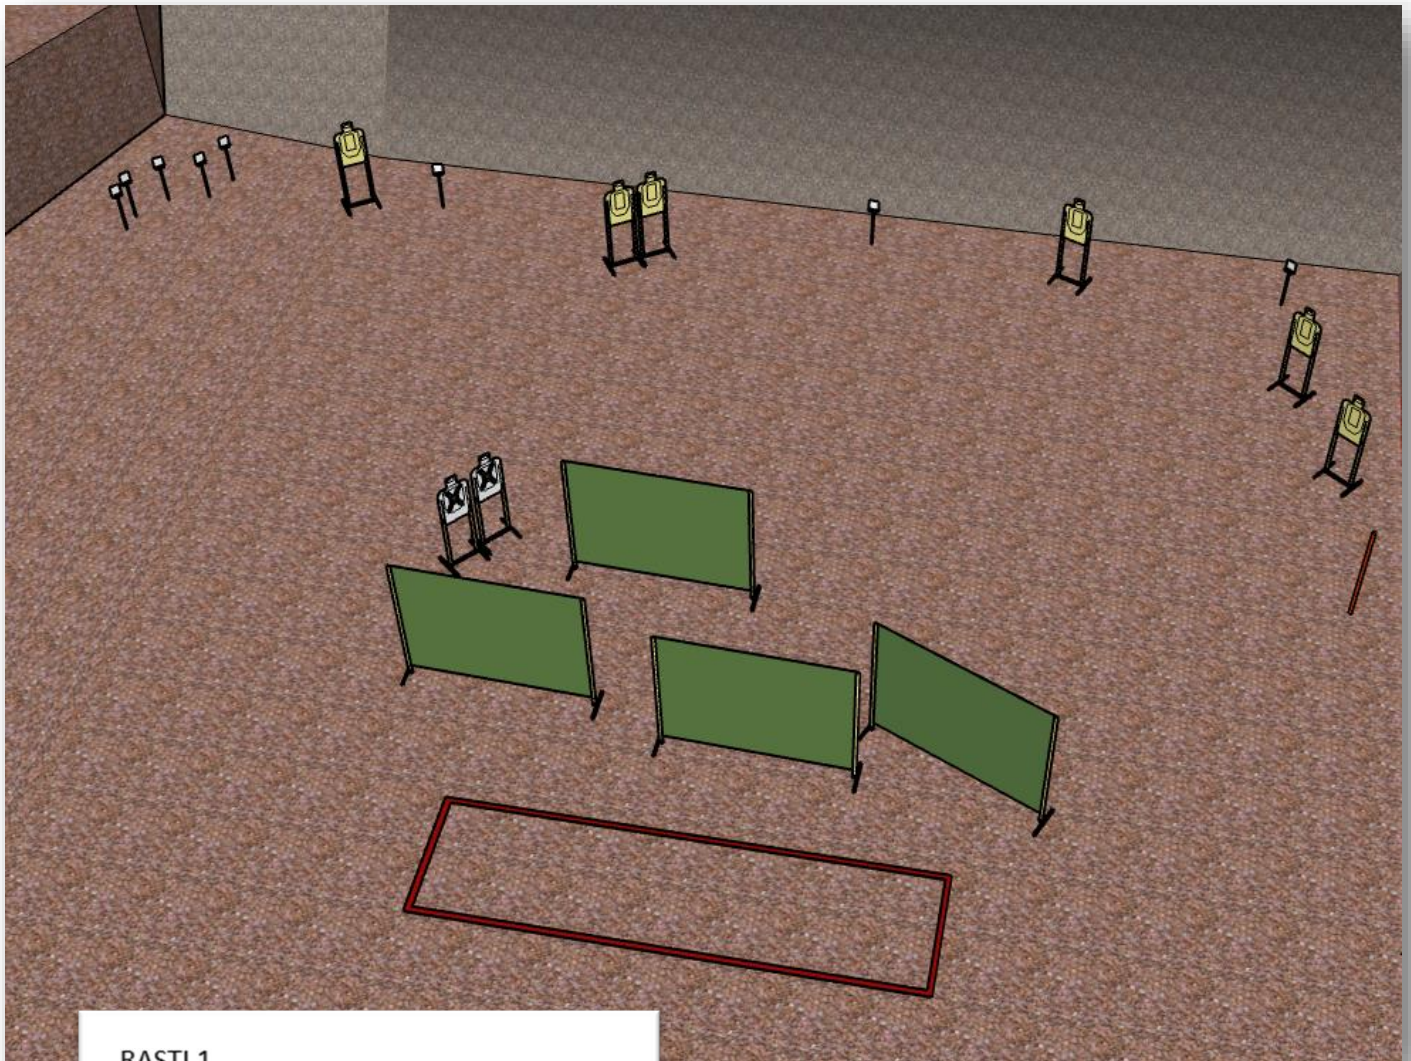

LOIMAAN LAUKOJEN AMPUMARATA

OSOITE: VETERAANINTIE, 32200 LOIMAA

KOORDINAATIT: P 60° 52.298' ja I 23° 4.033'

RASTI 1

”Paukut loppu!”

Puolustat asemapaikkaasi vihollisen rynnäköidessä sisään ja kiväärinpatruunasi loppuvat. Selviät tilanteesta vain pistoolia käyttäen.