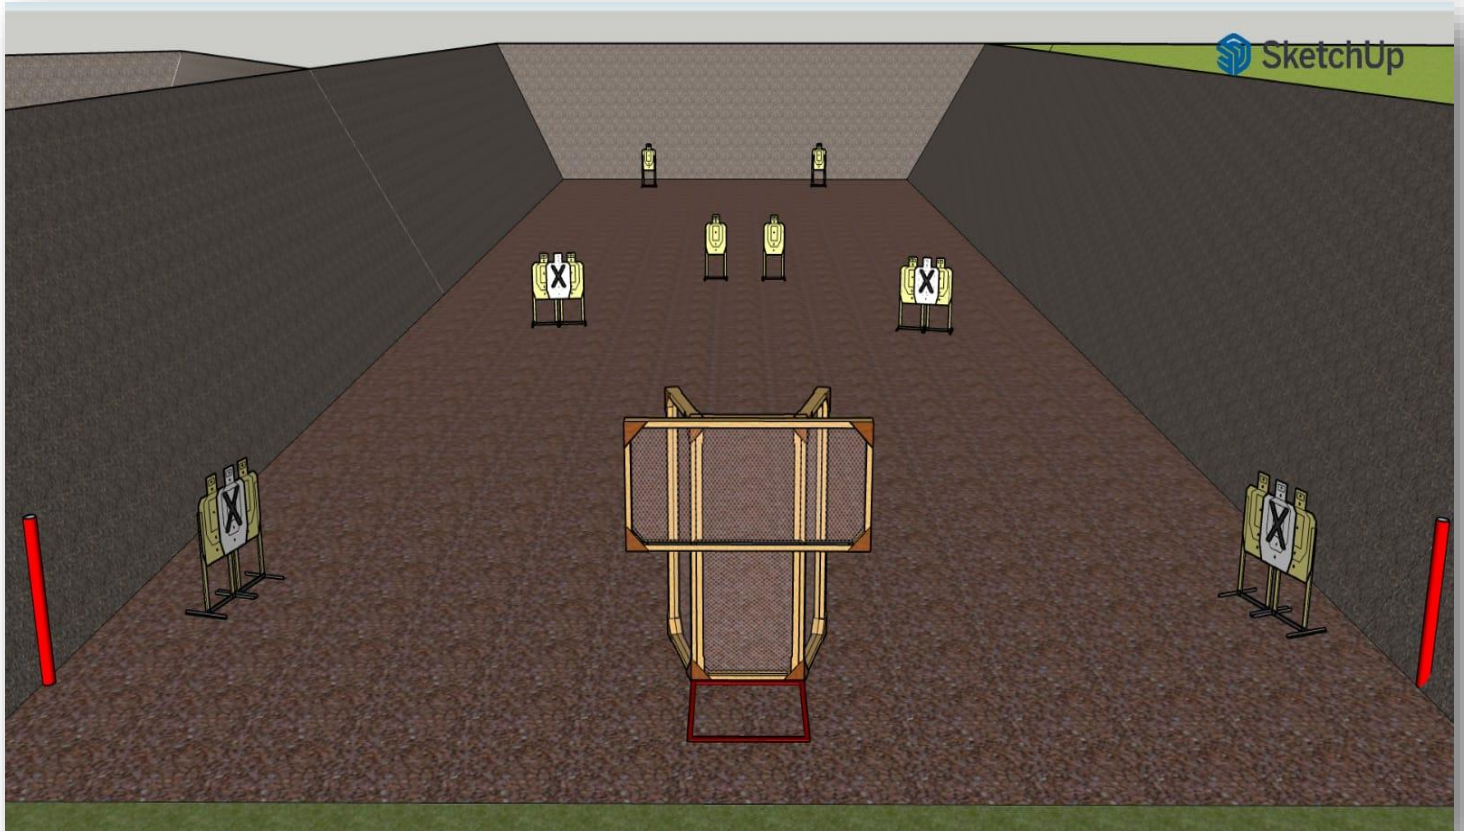

RASTI 4

"Terroristit"

Joukko... ihan sama ketä, onnistui riisumaan aseista osan ryhmääsi, vapauta heidät.

Rasti 4	Kivääri
Rastin pisteytys ja ajanottotapa	Rajoittamaton, alkaa merkkiäänestä, päättyy viimeiseen laukaukseen
Taulut	12kpl SRA taulua ja 4kpl E/A-tilu.
Minimilaukausmäärä	24
Maksimipisteet	120
Ampumaetäisyydet	5-40m.
Käsittelysektorit (V/O/Y/A)	Vasen / oikea merkitty merkein, ylös ja alas 90°.
Ampumasektorit	Sivuille merkitty merkein, ylös taustavallin yläreuna.
Lähtöasento	Normaalisti seisten rajatulla alueella
Aseiden ja varusteiden valmiustila	Kivääri ladattuna ja varmistettuna käsissä. Tarvittavat lippaat ampujalla kannossa mukana.
Rastin suoritustapa	Äänimerkistä ammutaan rajatulta alueelta näkyvät taulut. Pakollinen lippaanvaihto ensimmäisen ja viimeisen laukauksen välissä.
Rakenteet	Kaikki rakenteet ovat läpäisemättömiä.
Erityisrangaistukset	1 toimintavirhe / taulu jos ampuja ei ammu taulua kohti.
Tutustumisaika	3 min