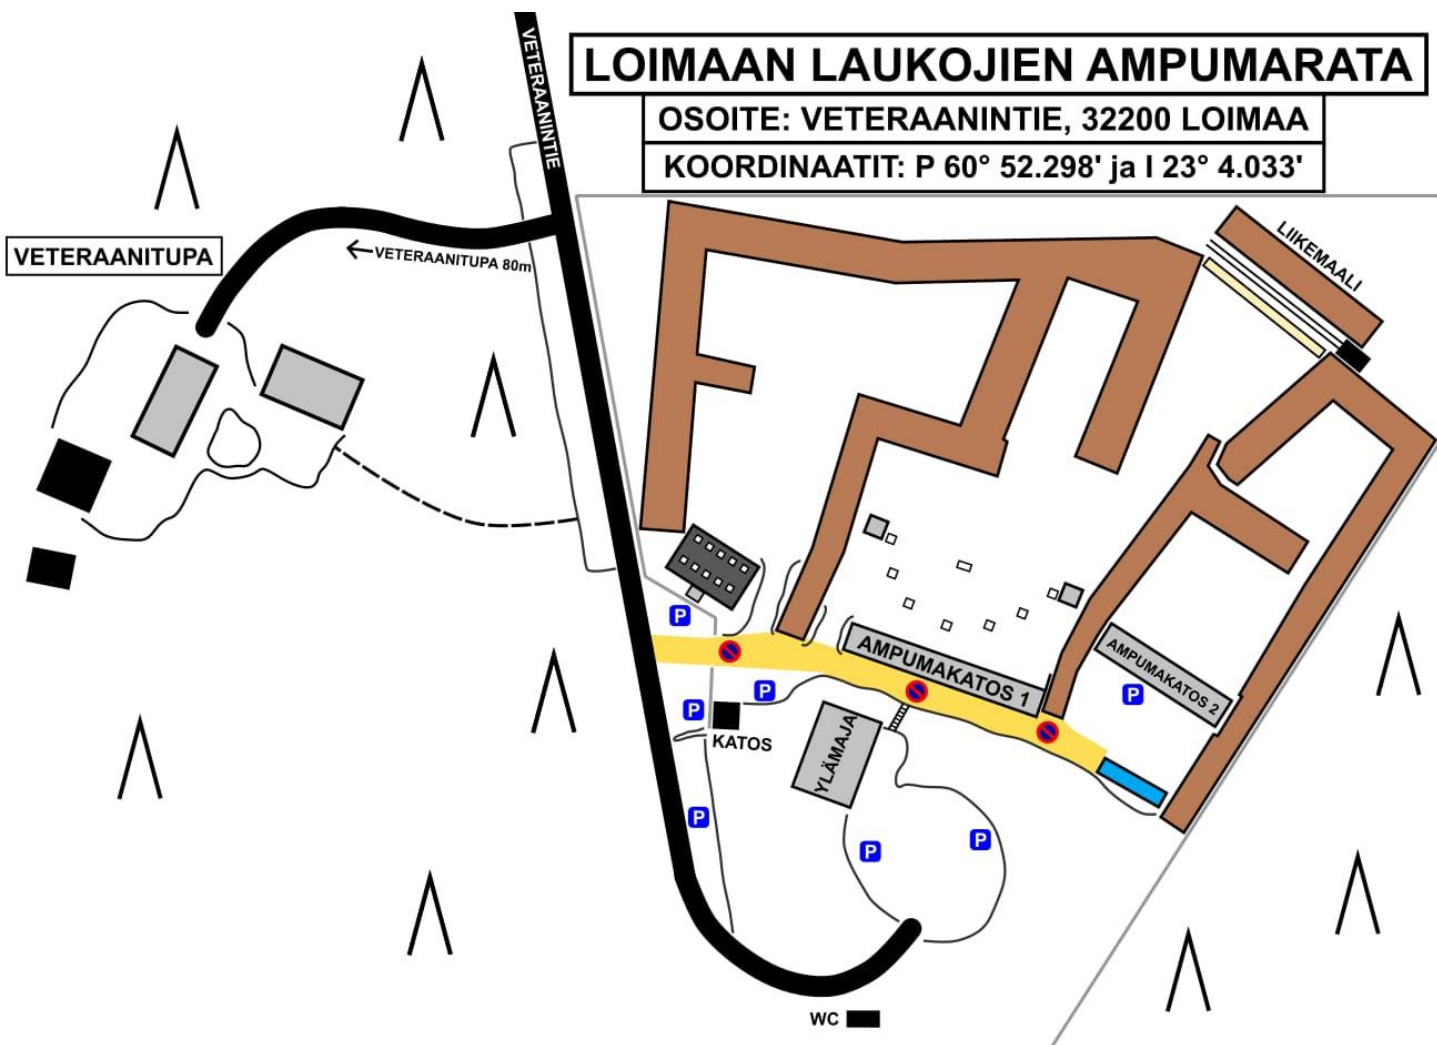

LOIMAAN LAUKOJEN AMPUMARATA

OSOITE: VETERAANINTIE, 32200 LOIMAA

KOORDINAATIT: P 60° 52.298' ja I 23° 4.033'

RASTI 1

”Paukut loppu!”

Puolustat asemapaikkaasi vihollisen rynnäköidessä sisään ja kiväärinpatruunasi loppuvat. Selviät tilanteesta vain pistoolia käyttäen.