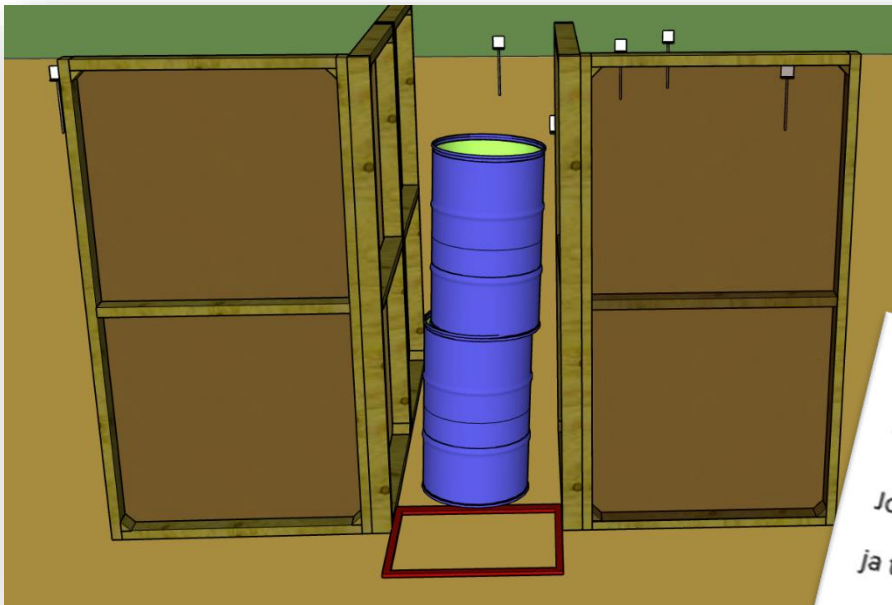

RASTI 3
"Drone wars"
Joukko pahoja drooneja uhkaa henkeä
ja terveyttä, tee mitä osaat.

Rasti 3	Haulikko
Rastin pisteytys ja ajanottotapa	Rajoittamaton, alkaa merkkiäänestä, päättyy viimeiseen laukaukseen
Taulut	15kpl Plateja
Minimilaukausmäärä	15
Maksimipisteet	75
Patruunat	Bird joissa max haulikoko 3mm
Ampumaetäisyydet	6-20m.
Käsittelysektorit (V/O/Y/A)	Vasen / oikea merkitty merkein, ylös ja alas 90°.
Ampumasektorit	Sivuille merkitty merkein, ylös taustavallin yläreuna.
Lähtöasento	Normaalisti seisten jossakin kolmesta boxissa.
Aseiden ja varusteiden valmiustila	Haulikko ladattuna ja varmistettuna käsissä. Tarvittavat lisäpatruunat ampujalla kannossa mukana.
Rastin suoritustapa	Äänimerkistä ammutaan merkityiltä alueilta näkyvät platet. Ylempi tynnyri tönäistään joka asemalta alas. Sen jälkeen ammuttavat kohteet tulevat näkyviin.
Rakenteet	Kaikki rakenteet ovat läpäisemättömiä.
Tutustumisaika	3 min