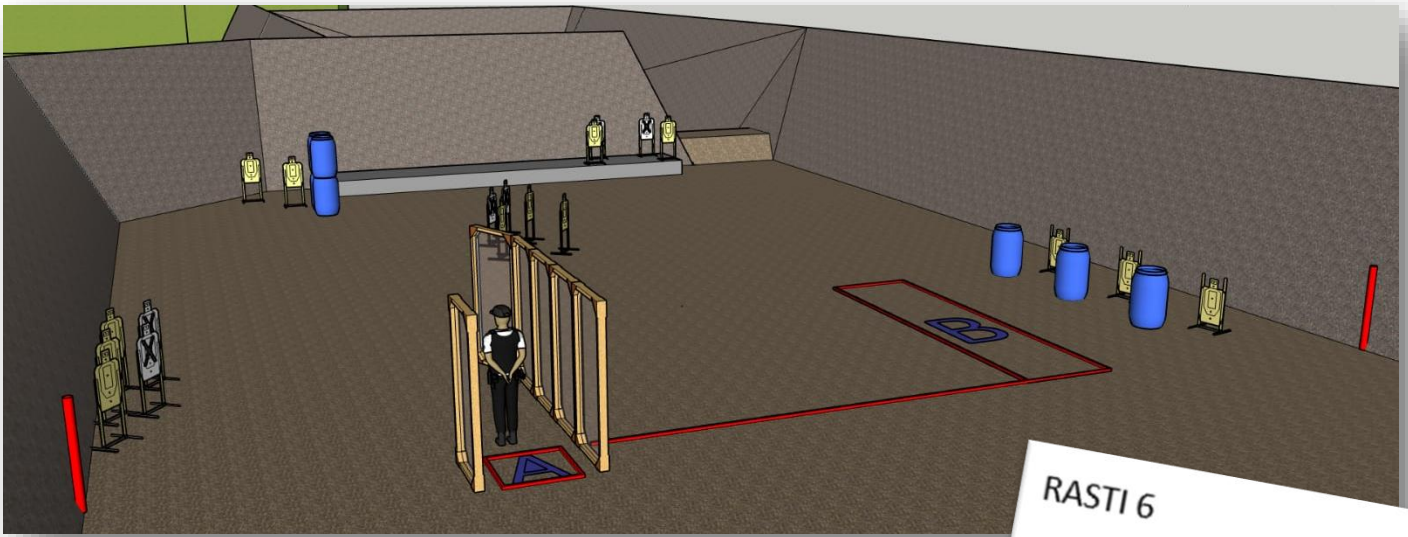

RASTI 6
"Kungfu fighter"
Tee niin kuin John Wick tekisi,
mutta paremmin ja tarkemmin.