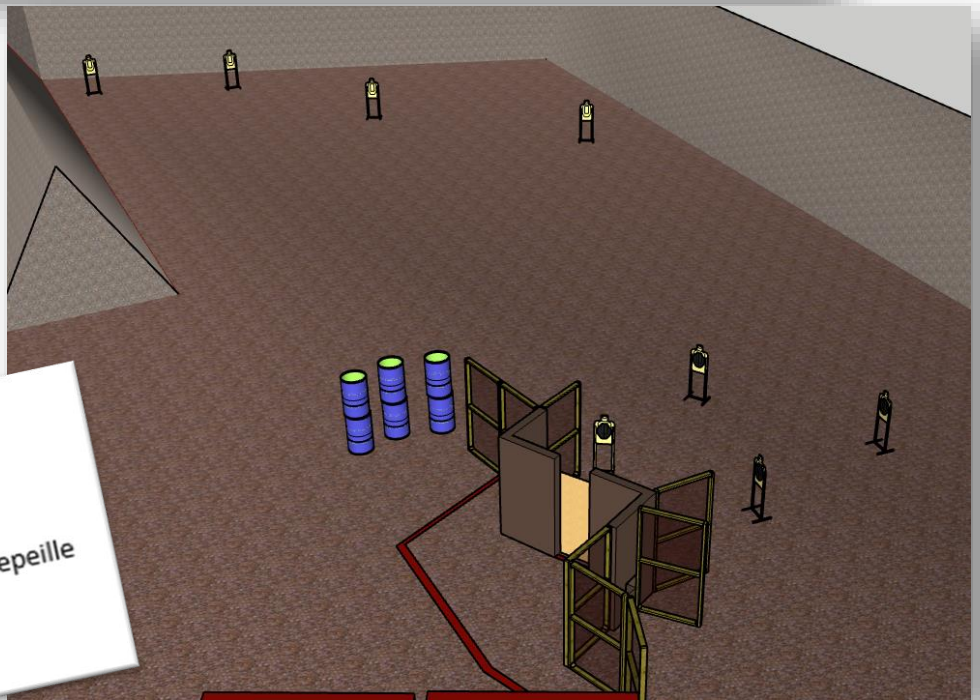

RASTI 2

"Loimaan lähiö"

Vihollinen on edennyt kaupungin liepeille ja alue täytyy "puhdistaa".

Rasti 2	Kivääri
Rastin pisteytys ja ajanottotapa	Rajoittamaton, alkaa merkkiäänestä, päättyy viimeiseen laukaukseen
Taulut	15kpl SRA taulua, joista 4 ositettuja.
Minimilaukausmäärä	30
Maksimipisteet	150
Ampumaetäisyydet	5-40m.
Käsittelysektorit (V/O/Y/A)	Vasen / oikea merkitty merkein, ylös ja alas 90°.
Ampumasektorit	Sivuille merkitty merkein, ylös taustavallin yläreuna.
Lähtöasento	Normaalisti seisten rajatulla alueella
Aseiden ja varusteiden valmiustila	Kivääri ladattuna ja varmistettuna käsissä. Tarvittavat lippaat ampujalla kannossa mukana.
Rastin suoritustapa	Äänimerkistä ammutaan rajatulta alueelta näkyvät taulut. Oven kaataminen paljastaa esiin 4 kpl ositettuja SRA tauluja.
Rakenteet	Kaikki rakenteet ovat läpäisemättömiä.
Erityisrangaistukset	1 toimintavirhe / taulu jos ampuja ei ammu taulua kohti. Osuma plate carrieriin ositetuissa tauluissa on ohilaukaus.
Tutustumisaika	3 min