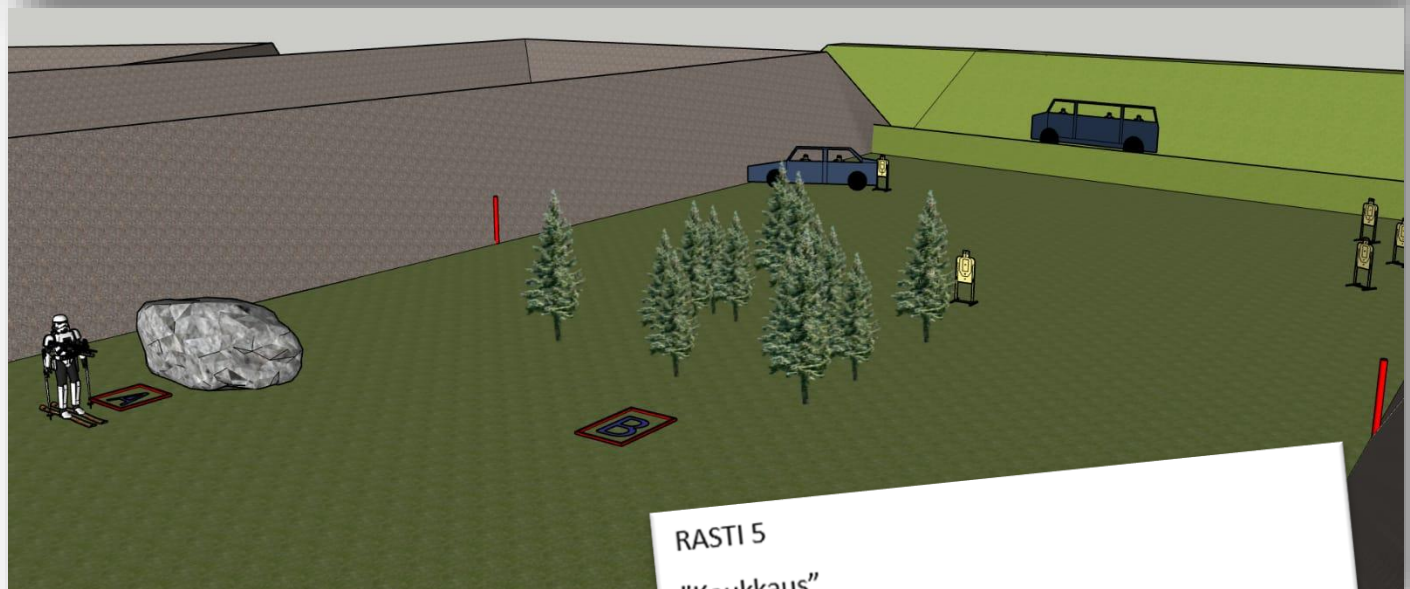

RASTI 5

"Koukkaus"

Hiidät varmistuslatua ja huomaat vihollisen ryhmityksen koukkaamassa joukkojesi sivustaan. Suorita tulenavaus ja estä vihollisen aikeet silmittömällä väkivallalla.

Rasti 5	Kivääri
Rastin pisteytys ja ajanottotapa	Rajoittamaton, alkaa merkkiäänestä, päättyy viimeiseen laukaukseen
Taulut	13kpl SRA taulua, joista 5kpl on ositettuja.
Minimilaukausmäärä	26
Maksimipisteet	130
Ampumaetäisyydet	10-50m.
Käsittelysektorit (V/O/Y/A)	90°/90°/90°/90°/ Seuraan ampujan mukana.
Ampumasektorit	Sivuille merkitty merkein, ylös taustavallin yläreuna.
Lähtöasento	Seisoen suksien päällä, jalat merkeillä, sauvat käsissä tuomarin esittämällä tavalla.
Aseiden ja varusteiden valmiustila	Kivääri kaulassa aseihnassa roikkuen siten että hihna on niskan takaa, lipas kiinni, patruunapesä tyhjänä ja lukko kiinni. Piippu osoittaen käsittelysektoreihin. Tarvittavat lippaat ampujalla kannossa mukana.
Rastin suoritustapa	Äänimerkistä ammutaan alueelta A ja B näkyvät taulut.
Rakenteet	Kaikki rakenteet ovat läpäisemättömiä.
Erityisrangaistukset	1 toimintavirhe / taulu jos ampuja ei ammu kohti taulua.
Tutustumisaika	3 min