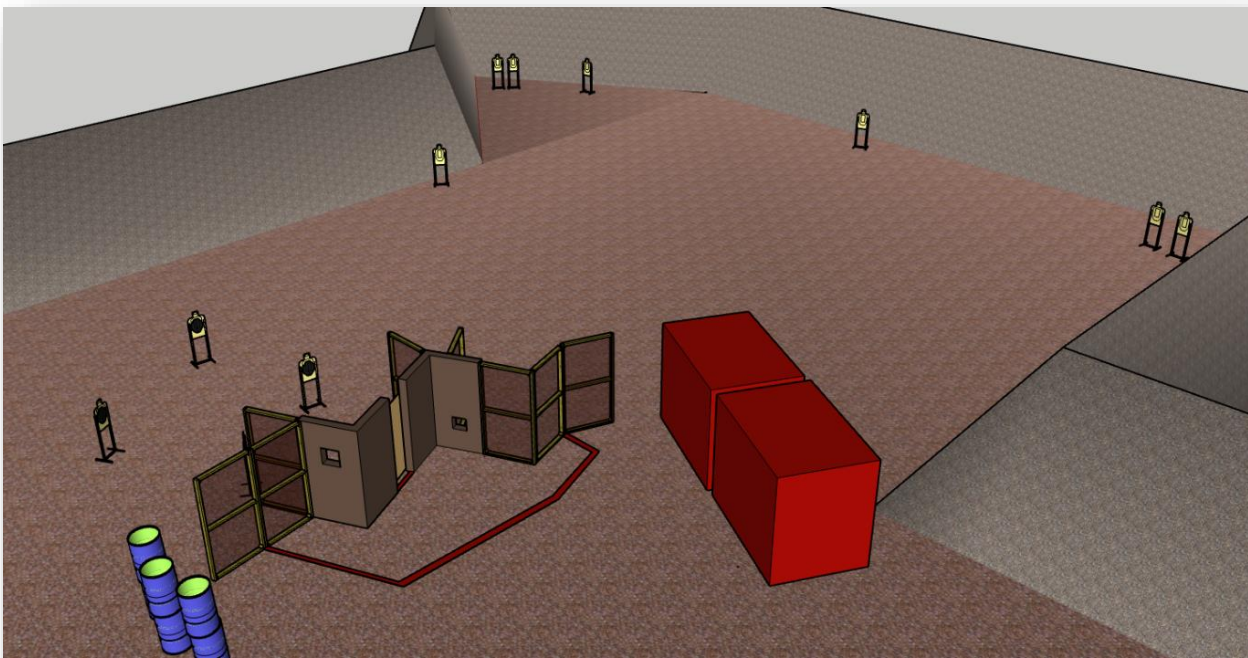

RASTI 2

"Loimaan lähiö"

Vihollinen on edennyt kaupungin liepeille ja alue täytyy "puhdistaa".

Rasti 2	Kivääri
Rastin pisteytys ja ajanottotapa	Rajoittamaton, alkaa merkkiäänestä, päättyy viimeiseen laukaukseen
Taulut	15kpl SRA taulua, joista 4 ositettuja.
Minimilaukausmäärä	30
Maksimipisteet	150
Ampumaetäisyydet	5-40m.
Käsittelysektorit (V/O/Y/A)	Vasen / oikea merkitty merkein, ylös ja alas 90°.
Ampumasektorit	Sivuille merkitty merkein, ylös taustavallin yläreuna.
Lähtöasento	Normaalisti seisten rajatulla alueella
Aseiden ja varusteiden valmiustila	Kivääri ladattuna ja varmistettuna käsissä. Tarvittavat lippaat ampujalla kannossa mukana.
Rastin suoritustapa	Äänimerkistä ammutaan rajatulta alueelta näkyvät taulut. Oven kaataminen paljastaa esiin 4 kpl ositettuja SRA tauluja.
Rakenteet	Kaikki rakenteet ovat läpäisemättömiä.
Erityisrangaistukset	1 toimintavirhe / taulu jos ampuja ei ammu taulua kohti. Osuma plate carrieriin ositetuissa tauluissa on ohilaukaus.
Tutustumisaika	3 min