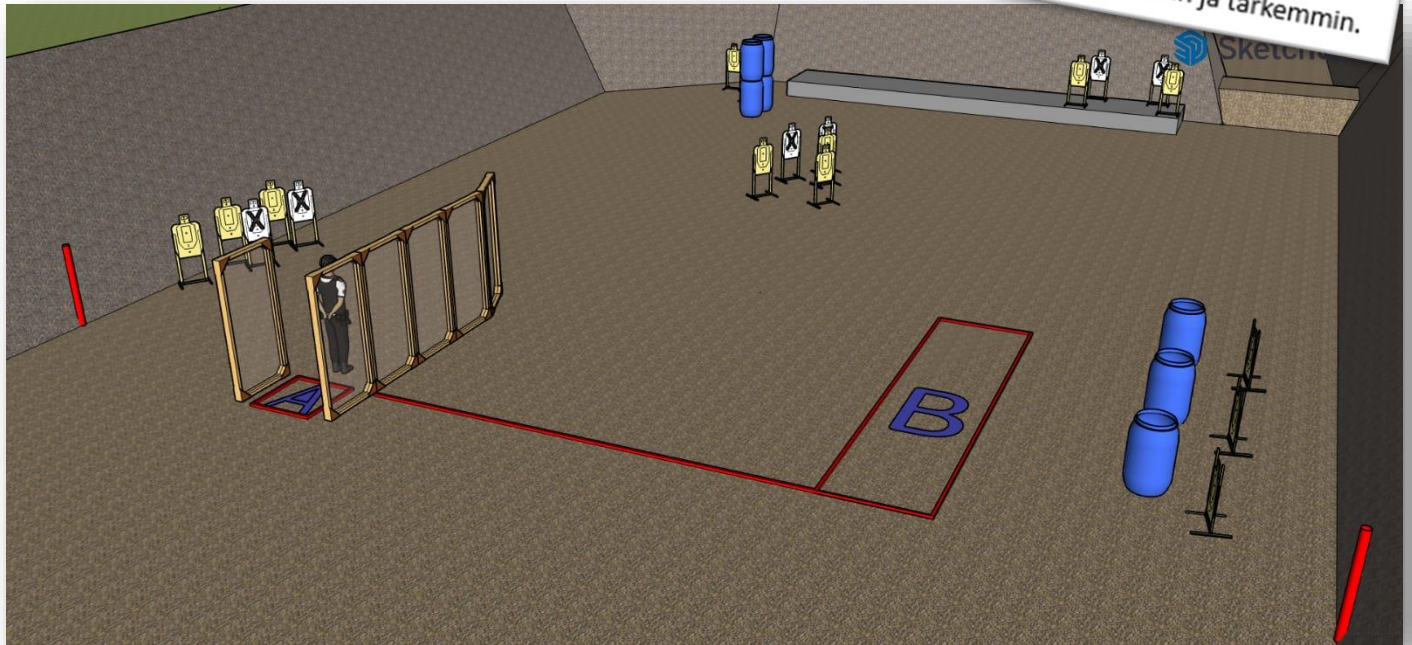

Rasti 6	Pistooli
Rastin pisteytys ja ajanottotapa	Rajoittamaton, alkaa merkkiäänestä, päättyy viimeiseen laukaukseen
Taulut	13kpl SRA taulua ja 6kpl E/A-tauluja. Kaikki taulut ovat läpäiseviä!
Minimilaukausmäärä	26
Maksimipisteet	130
Ampumaetäisyydet	5-15m
Käsittelysektorit (V/O/Y/A)	90°/90°/90°/90°/ Seuraan ampujan mukana.
Ampumasektorit	Sivuille merkitty merkein, ylöspäin vallin yläreuna.
Lähtöasento	Normaalisti seisten alueella A
Aseiden ja varusteiden valmiustila	Pistooli vartijan kotelossa ladattuna ja varmistettuna. Tarvittavat lippaat ampujalla kannossa mukana.
Rastin suoritustapa	Ampuja tyrmää vartijan tuomarin esittämän tavan mukaan ja ottaa vartijan kotelosta pistoolin ja ampuu alueelta A näkyvät kohteet pitäen ammuttaessa vartijaan merkitystä paikasta kiinni. Tämän jälkeen siirtyy alueelle B ja ampuu sieltä näkyvät kohteet.
Rakenteet	Kaikki rakenteet ovat läpäisemättömiä. (Taulukepit ovat läpäiseviä)
Eritysrangaistukset	1 toimintavirhe / laukaus jos vartijaa ei ole tyrmätty. 1 toimintavirhe / laukaus jos vartijasta ei pidetä ammuttaessa kiinni.
Tutustumisaika	3 min