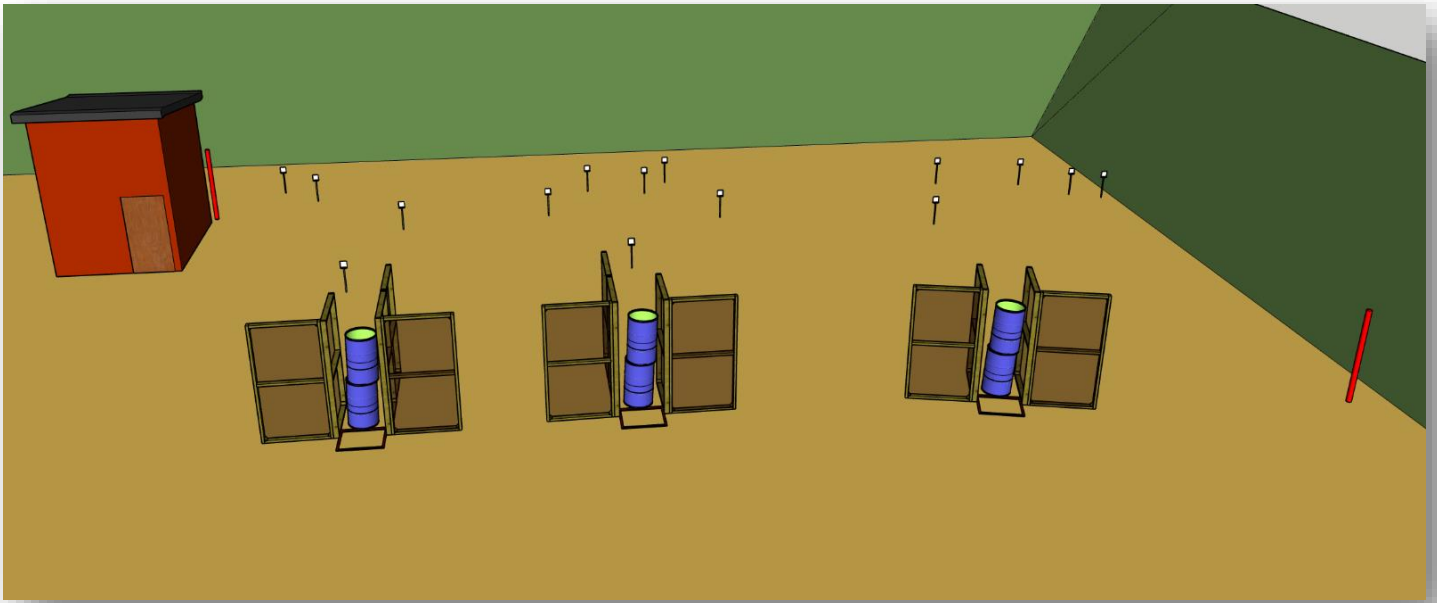

RASTI 3
"Drone wars"
Joukko pahoja drooneja uhkaa henkeä
ja terveyttä, tee mitä osaat.

Rasti 3	Haulikko
Rastin pisteytys ja ajanottotapa	Rajoittamaton, alkaa merkkiäänestä, päättyy viimeiseen laukaukseen
Taulut	15kpl Plateja
Minimilaukausmäärä	15
Maksimipisteet	75
Patruunat	Bird joissa max haulikoko 3mm
Ampumaetäisyydet	6-20m.
Käsittelysektorit (V/O/Y/A)	Vasen / oikea merkitty merkein, ylös ja alas 90°.
Ampumasektorit	Sivuille merkitty merkein, ylös taustavallin yläreuna.
Lähtöasento	Normaalisti seisten jossakin kolmesta boxissa.
Aseiden ja varusteiden valmiustila	Haulikko ladattuna ja varmistettuna käsissä. Tarvittavat lisäpatruunat ampujalla kannossa mukana.
Rastin suoritustapa	Äänimerkistä ammutaan merkityiltä alueilta näkyvät platet. Ylempi tynnyri tönäistään joka asemalta alas. Sen jälkeen ammuttavat kohteet tulevat näkyviin.
Rakenteet	Kaikki rakenteet ovat läpäisemättömiä.
Tutustumisaika	3 min