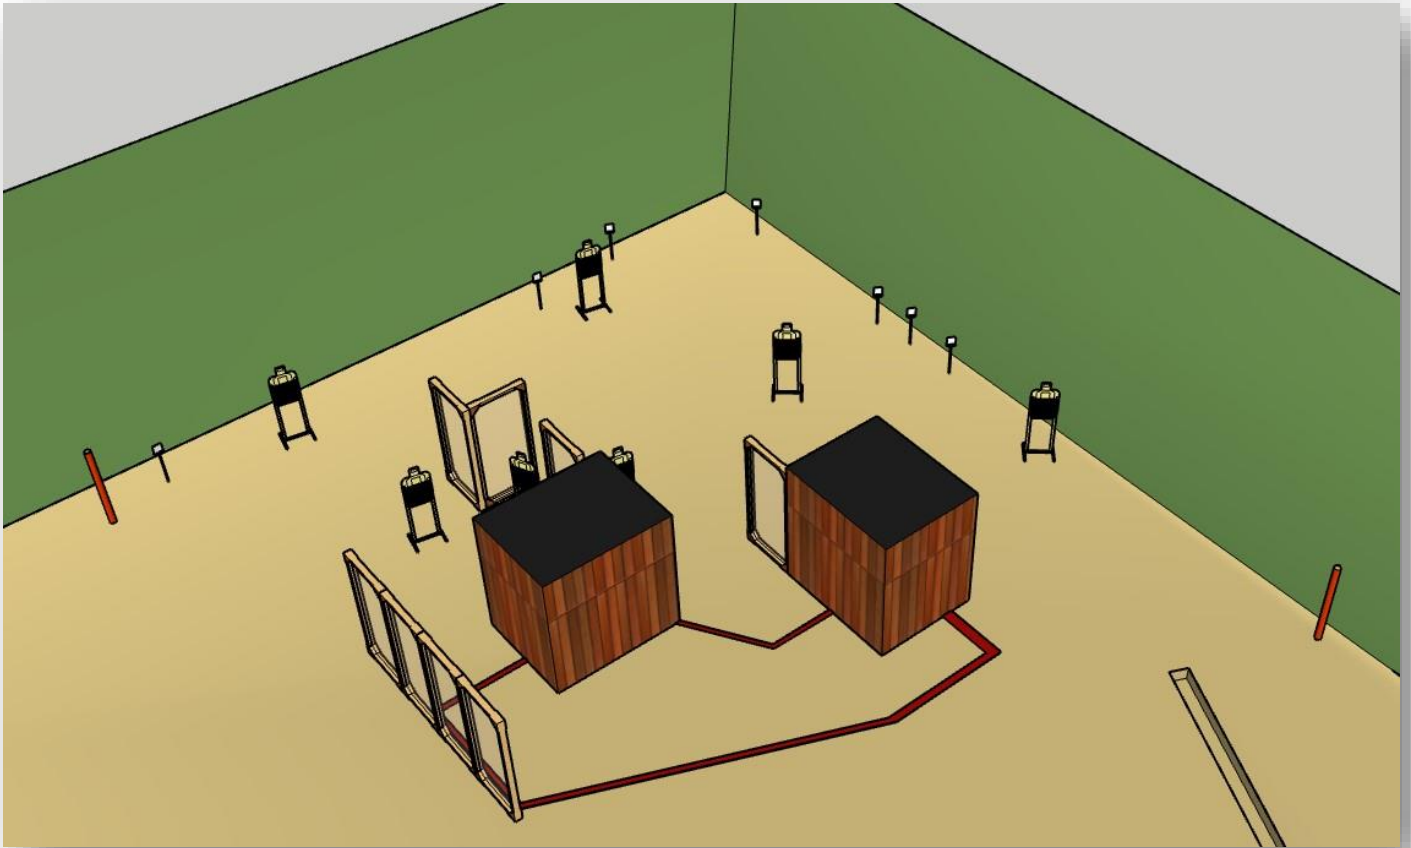

LSRES Kevät-SRA 2023

RASTI 3 ”Se olikin joukkue”

Juuri tuhoamasi tiedusteluosasto olikin kokonainen joukkue ja he haluavat selkeästi ottaa sinut vangiksi. Se ei tule kysymykseen, torjut lähentely yrityksen pistoolia käyttäen.

- Rasti on pistoolirasti.
- Pistelaskutapa on rajoittamaton.
- Osuudella on yhteensä 7kpl ositettuja SRA-tauluja ja 7kpl plateja.
- Minimilaukausmäärä 21.
- Max. pistemäärä on 105.
- Ampumaetäisyys on 4 - 15 m
- Käsittelysektorit 90° ylöspäin, sivuille merkitty merkein.
- Ampumasektori on merkitty sivuille merkein, ylöspäin ampumasektori on vallin yläreuna.
- Ajanotto alkaa äänimerkistä ja loppuu viimeiseen laukaukseen.
- Lähtöasento normaalisti seisten merkityllä alueella ase ladattuna ja varmistettuna kotelossa. Käytettävät patruunat kannossa mukana.
- Äänimerkistä ammutaan merkityltä alueelta näkyvät kohteet.
- Kaikki rakenteet ovat läpäisemättömiä.
- Rangaistukset voimassa olevan sääntökirjan mukaan.
- Tutustumisaika 3min.
- Odotusalue ja aseenkäsittelyalue tuomarin osoittamassa suunnassa.