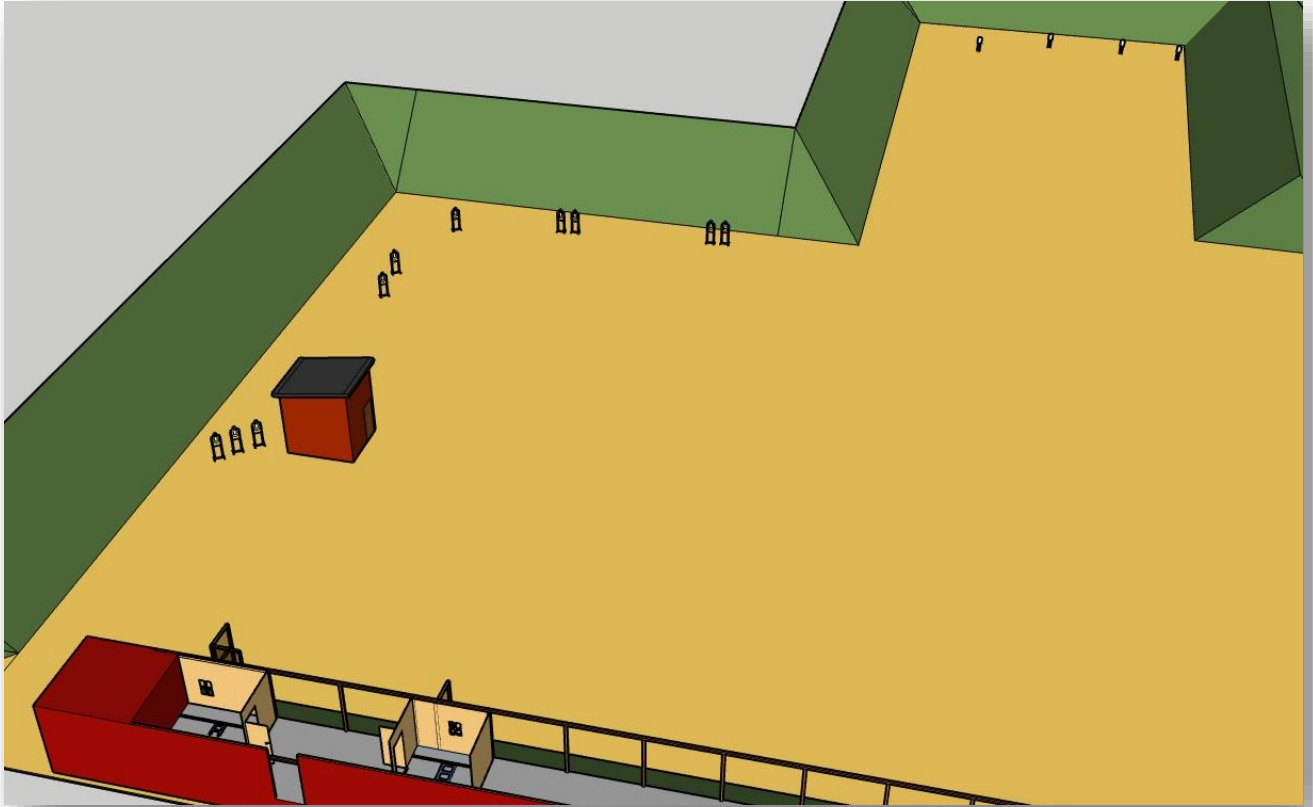

LSRES Kevät-SRA 2023

RASTI 4 ” BenZiini varkaat”

Lumityöt ovat edessä ja yrittät hehkuttaa vanhaa Belarusta käyntiin. Eihän se käynnisty. Etsit hinausköyttä ja huomaat konehallin ikkunasta tontin laidalla polttoainevarkaita lastaamassa saalista kyytiin. Pudotat rikolliset paikkaansa kivääriä käyttäen ja juokset varoittamaan naapuria. Ikkunasta näkyy lisää liikettä ja nyt kannetaan jo pesukoneita GaZZZin lavalle. Jatkat toimintaa, kunnes ikkunasta ei näy enää toimintakykyisiä rikollisia.