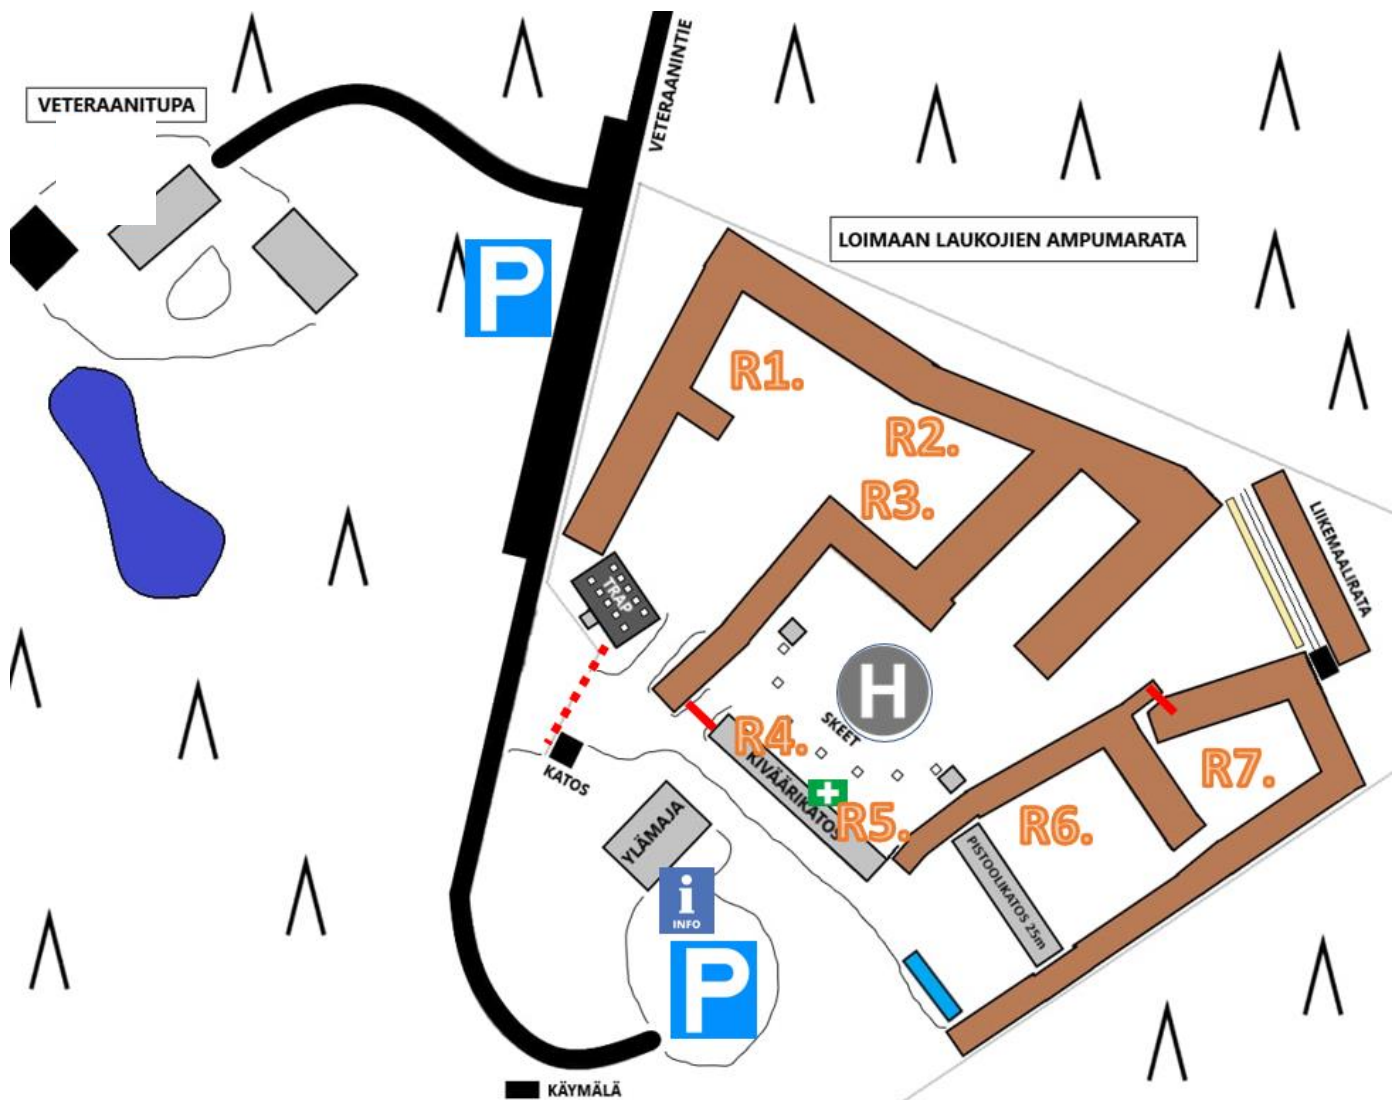

Rastien sijoittelu ampumarata-alueella

Ampumarata alueen skeet-alue, kiväärikatoksen ja pistooliradan takaosa eivät ole P parkkipaikkakäytössä. Autojen parkkeeraus ylämajalle ja tien varteen.