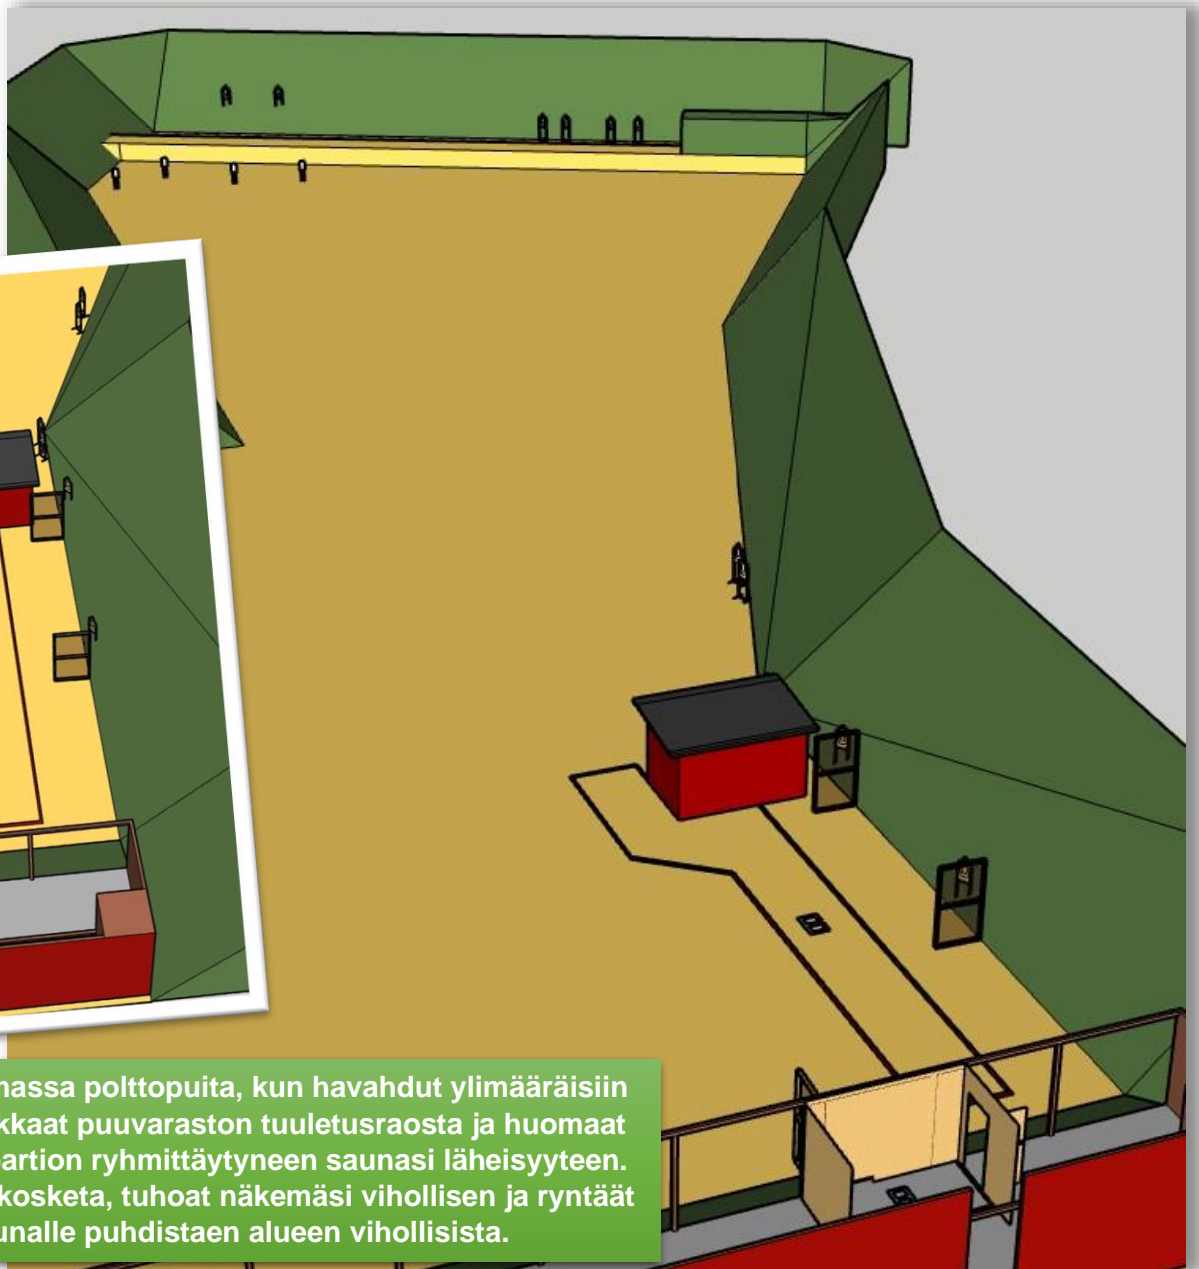

LSRES Kevät-SRA 2023

RASTI 5 "Pyhä sauna"

Olet noutamassa polttopuita, kun havahdut ylimääräisiin ääniin. Kurkkaat puuvaraston tuuletusraosta ja huomaat vihollisen partion ryhmittäytyneen saunasi läheisyyteen. Saunaan ei kosketa, tuhoat näkemäsi vihollisen ja ryntäät saunalle puhdistuen alueen vihollisista.

- Rasti on kiväärirasti.
- Pistelaskutapa on rajoittamaton.
- Osuudella on yhteensä 12kpl SRA-tauluja ja 4 kpl kaatuvia etenemisen estäviä metallimaaleja, jotka ovat kalibroitu .223 rem / 7.62:lle.
- Minimilaukausmäärä 28.
- Max. pistemäärä on 160.
- Ampumaetäisyys on 5 - 100 m
- Käsittelysektorit 90° ylöspäin, sivuille merkitty merkein.
- Ampumasektori on merkitty sivuille merkein, ylöspäin ampumasektori on vallin yläreuna.
- Ajanotto alkaa äänimerkistä ja loppuu viimeiseen laukaukseen.
- Lähtöasento normaalisti seisten, alueella A ase ladattuna ja varmistettuna käsissä. Käytettävät patruunat kannossa mukana.
- Äänimerkistä ammutaan huoneen aukosta näkyvät kohteet, jonka jälkeen siirrytään oven kautta alueelle B ampumaan näkyvät kohteet.
- Kaikki rakenteet ovat läpäisemättömiä.
- Rangaistukset voimassa olevan sääntökirjan mukaan.
- Tutustumisaika 3min.
- Odotusalue ja aseenkäsittelyalue tuomarin osoittamassa suunnassa.