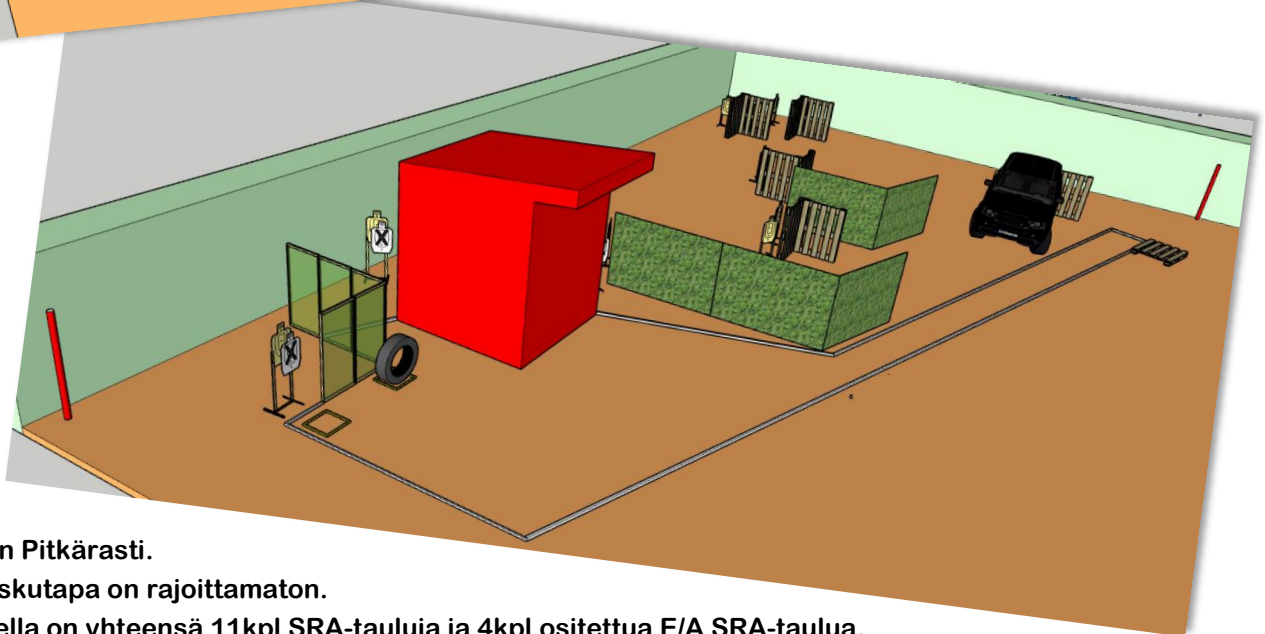

LSRES Talvi SRA 2022

RASTI 5 Pistooli, ”Rengasralli”

- Rasti on Pitkärasti.
- Pistelaskutapa on rajoittamaton.
- Osuudella on yhteensä 11kpl SRA-tauluja ja 4kpl ositettua E/A SRA-tauluja.
- Minimilaukausmäärä on 20.
- Max. pistemäärä on 110.
- Ampumaetäisyys on 6-25 m
- Käsittelysektorit 90° ylöspäin, sivuille sivuille merkitty oranssein merkein
- Ampumasektori on merkitty sivuille oranssein merkein, ylöspäin ampumasektori on vallin yläreuna.
- Ajanotto alkaa äänimerkistä ja loppuu viimeiseen laukaukseen.
- Lähtöasento: Normaalisti seisten kädet alhaalla sivuilla, merkityssä paikassa puukko kädessä. Pistooli kotelossa, lipas kiinni, ladattuna ja varmistettuna. Käytettävät lippaat kannossa mukana.
- Äänimerkistä eliminoidaan puukolla edessä oleva vihollinen jonka jälkeen ammutaan rajatuilta alueelta näkyvät kohteet. Auton rengas on siirrettävä ensimmäisen ja viimeisen laukauksen välissä auton vieressä olevan lavan päälle. **AMMUTTAESSA OLTAVA KOSKETUS RENKAASEEN.**
- Kaikki rakenteet ovat läpäisemättömiä.
- Rangaistukset voimassa olevan sääntökirjan mukaan.
- Puukolla eliminointava vihollinen on 10 pisteen arvoinen. Puukolla osuma sivilliin (E/A-tauluun) -10 pistettä. Puukolla ohi sivallus -10 pistettä.
- Jos rengas ei päädy suorituksen loputtua auton vieressä olevan lavan päälle, 1 toimintavirhe. Koskettamaton rengas ammuttaessa toimintavirhe / laukaus.
- Toimintavirherangaistus siitä, ettei ampuja ole ampunut yhtään laukausta jotain taulua kohti voidaan antaa. (Sääntökohta 6.7.2)