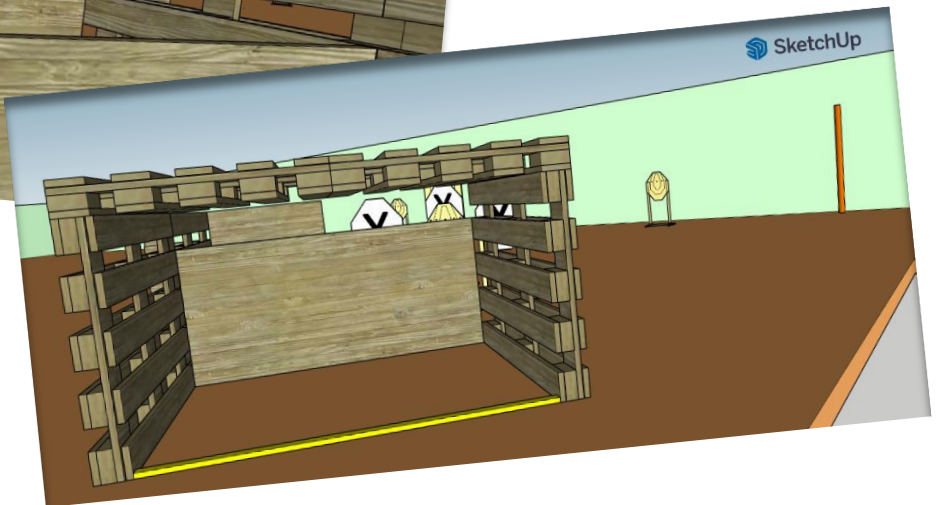

Loimaan Seudun Reserviläiset ry

TALVI SRA 2022

Osoite: Veteraanintie, 32200 Loimaa

LSRES Talvi SRA 2022

RASTI 1 Kivääri, ”Poterossa”

SketchUp

- Rasti on Pitkärasti.
- Pistelaskutapa on rajoittamaton.
- Osuudella on yhteensä 11kpl MINI-IPSC-tauluja ja 5kpl Mini IPSC E/A-taulua.
- Minimilaukausmäärä on 22.
- Max. pistemäärä on 110.
- Ampumaetäisyys on 3 - 60 m
- Käsittelysektorit 90° ylöspäin, sivuille merkitty oranssein merkein.
- Ampumasektori on merkitty sivuille oranssein merkein, ylöspäin ampumasektori on vallin yläreuna.
- Ajanotto alkaa äänimerkistä ja loppuu viimeiseen laukaukseen.
- Lähtöasento vapaa, ase ladattuna ja varmistettuna käsissä. Käytettävät lippaat kannossa mukana.
- Äänimerkistä ammutaan ampuma-alueilta aukoista näkyvät kohteet.
- Kaikki rakenteet ovat läpäisemättömiä.
- Rangaistukset voimassa olevan sääntökirjan mukaan.
- Toimintavirherangaistus siitä, ettei ampuja ole ampunut yhtään laukausta jotain taulua kohti voidaan antaa. (Sääntökohta 6.7.2)

LSRES Talvi SRA 2022

RASTI 2 Kivääri, ”Puolustusasemissa”

- Rasti on Pitkärasti.
- Pistelaskutapa on rajoittamaton.
- Osuudella on yhteensä 12kpl SRA-tauluja.
- Minimilaukausmäärä on 24.
- Max. pistemäärä on 120.
- Ampumaetäisyys on 4-20 m
- Käsittelysektorit 90° ylöspäin, sivuille merkitty oranssein merkein
- Ampumasektori on merkitty sivuille oranssein merkein, ylöspäin ampumasektori on vallin yläreuna.
- Ajanotto alkaa äänimerkistä ja loppuu viimeiseen laukaukseen.
- Lähtöasento: Normaalisti seisten ase ladattuna ja varmistettuna käsissä merkityssä paikassa. Käytettävät lippaat kannossa mukana.
- Äänimerkistä ammutaan ampuma-alueelta näkyvät kohteet.
- Kaikki rakenteet ovat läpäisemättömiä.
- Rangaistukset voimassa olevan sääntökirjan mukaan.
- Toimintavirherangaistus siitä, ettei ampuja ole ampunut yhtään laukausta jotain taulua kohti voidaan antaa. (Sääntökohta 6.7.2)