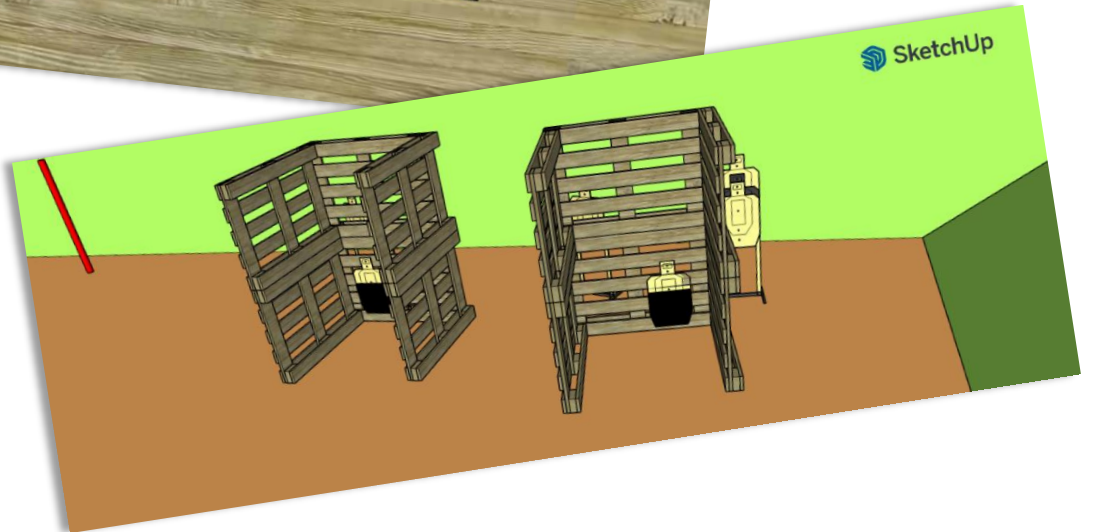

LSRES Talvi SRA 2022

RASTI 4 Kivääri, ”Rynnäkköön”

- Rasti on Pitkärasti.
- Pistelaskutapa on rajoittamaton.
- Osuudella on yhteensä 18kpl SRA-tauluja joista 6kpl on ositettuja ja 6 kpl E/A SRA tauluja.
- Minimilaukausmäärä on 36.
- Max. pistemäärä on 180.
- Ampumaetäisyys on 3 - 30 m
- Käsittelysektorit 90° ylöspäin, sivuille merkitty oranssein merkein
- Ampumasektori on merkitty sivuille oranssein merkein, ylöspäin ampumasektori on vallin yläreuna.
- Ajanotto alkaa äänimerkistä ja loppuu viimeiseen laukaukseen.
- Lähtöasento normaalisti seisten rajatulla ampuma-alueella, ase ladattuna ja varmistettuna käsissä. Käytettävät lippaat kannossa mukana.
- Äänimerkistä ammutaan rajatulta ampuma-alueelta näkyvät kohteet.
- Kaikki rakenteet ovat läpäisemättömiä.
- Rangaistukset voimassa olevan sääntökirjan mukaan.
- Toimintavirherangaistus siitä, ettei ampuja ole ampunut yhtään laukausta jotain taulua kohti voidaan antaa. (Sääntökohta 6.7.2)