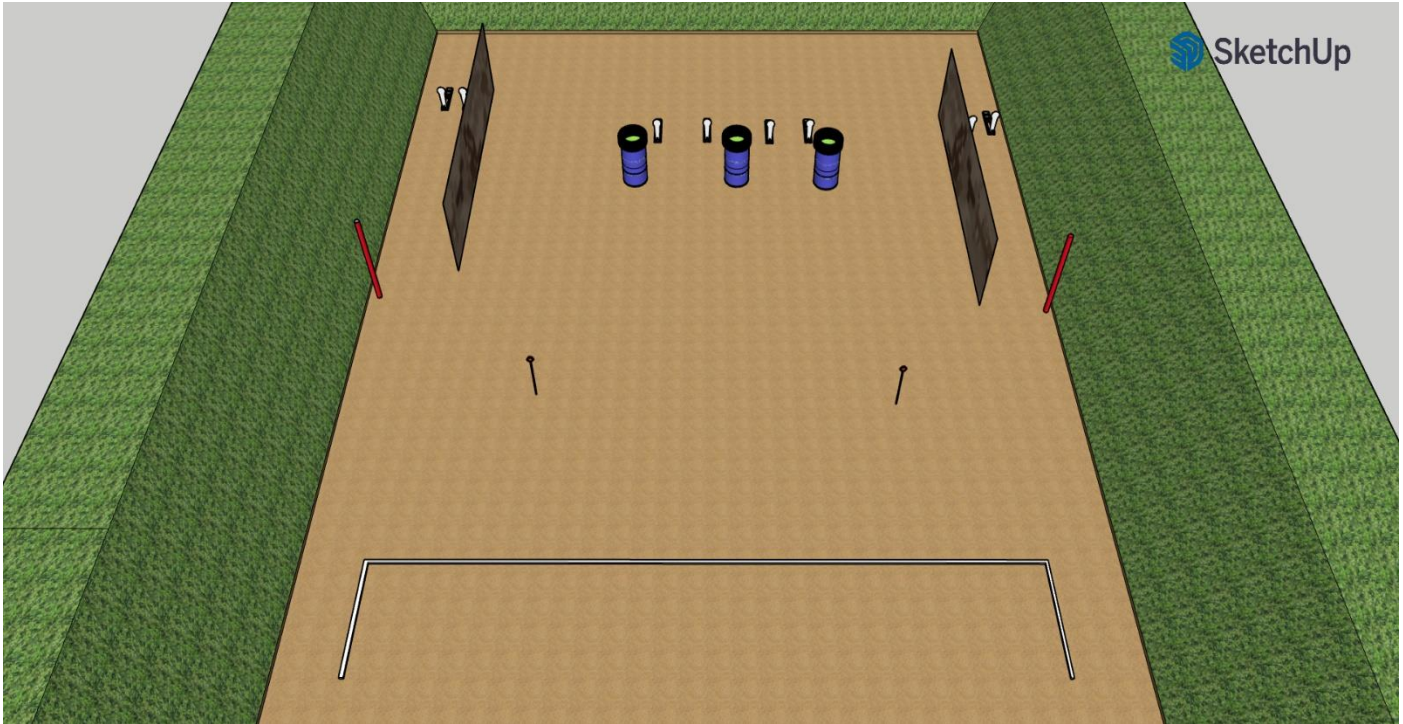

LSRES Talvi SRA 2022

RASTI 3 Haulikko, ”nurkan takana”

- Rasti on lyhytrasti.
- Pistelaskutapa on rajoittamaton.
- Osuudella on yhteensä 8kpl Poppereita, 2kpl savikiekkoja.
- Minimilaukausmäärä on 10.
- Max. pistemäärä on 50.
- Ampumaetäisyys on 4 -20 m
- Suurin sallittu haulikoko 3mm.
- Käsittelysektorit 90° ylöspäin, sivuille 90°
- Ampumasektori on merkitty sivuille oranssein merkein, ylöspäin ampumasektori on vallin yläreuna.
- Ajanotto alkaa äänimerkistä ja loppuu viimeiseen laukukseen.
- Lähtöasento normaalisti ampuma-alueella, ase ladattuna ja varmistettuna käsissä.
- Äänimerkistä ammutaan rajatulta alueelta näkyvät kohteet.
- Kaikki rakenteet ovat läpäisemättömiä.
- Rangaistukset voimassa olevan sääntökirjan mukaan.
- Toimintavirherangaistus siitä, ettei ampuja ole ampunut yhtään laukausta joltain taulua kohti voidaan antaa. (Sääntökohta 6.7.2)