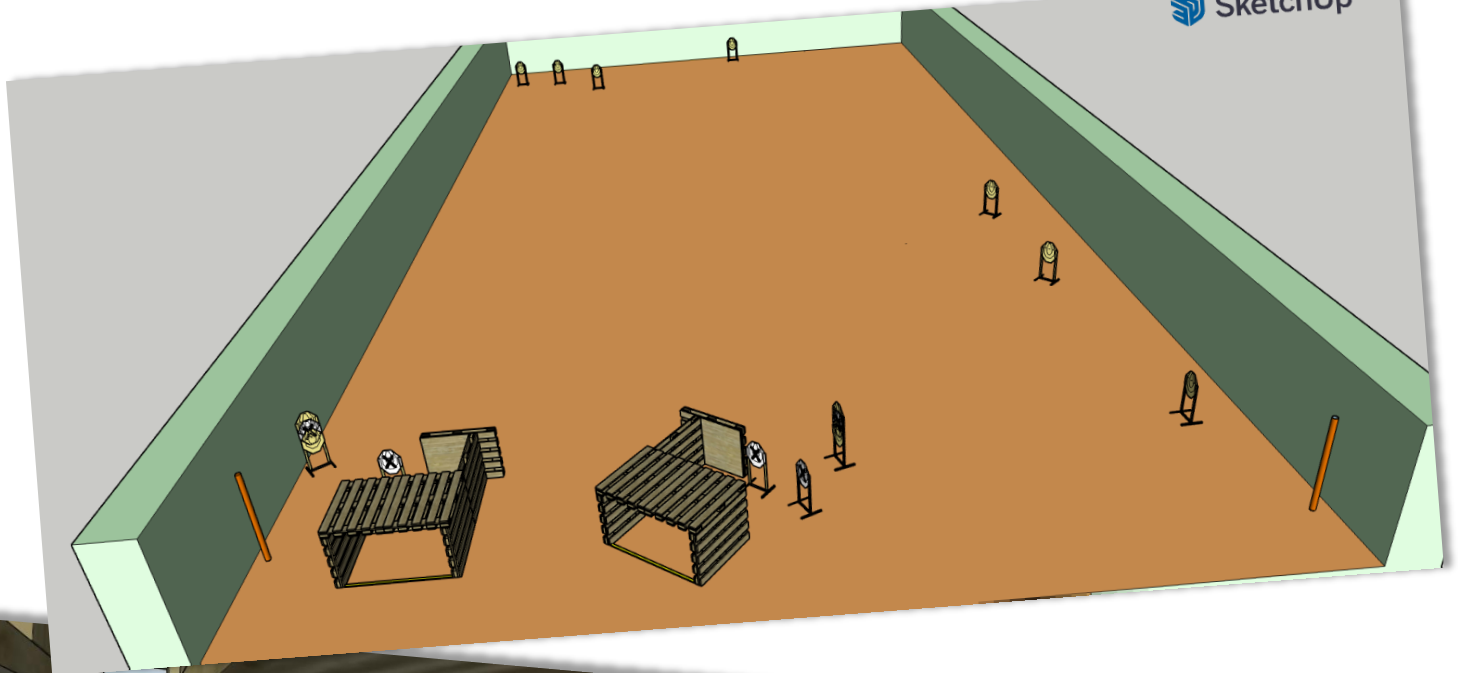

Loimaan Seudun Reserviläiset ry

TALVI SRA 2022

Osoite: Veteraanintie, 32200 Loimaa

LSRES Talvi SRA 2022

RASTI 1 Kivääri, ”Poterossa”

SketchUp

- Rasti on Pitkärasti.
- Pistelaskutapa on rajoittamaton.
- Osuudella on yhteensä 11kpl MINI-IPSC-tauluja ja 5kpl Mini IPSC E/A-taulua.
- Minimilaukausmäärä on 22.
- Max. pistemäärä on 110.
- Ampumaetäisyys on 3 - 60 m
- Käsittelysektorit 90° ylöspäin, sivuille merkitty oranssein merkein.
- Ampumasektori on merkitty sivuille oranssein merkein, ylöspäin ampumasektori on vallin yläreuna.
- Ajanotto alkaa äänimerkistä ja loppuu viimeiseen laukaukseen.
- Lähtöasento vapaa, ase ladattuna ja varmistettuna käsissä. Käytettävät lippaat kannossa mukana.
- Äänimerkistä ammutaan ampuma-alueilta aukoista näkyvät kohteet.
- Kaikki rakenteet ovat läpäisemättömiä.
- Rangaistukset voimassa olevan sääntökirjan mukaan.
- Toimintavirherangaistus siitä, ettei ampuja ole ampunut yhtään laukausta jotain taulua kohti voidaan antaa. (Sääntökohta 6.7.2)

LSRES Talvi SRA 2022

RASTI 2 Kivääri, ”Puolustusasemissa”

- Rasti on Pitkärasti.
- Pistelaskutapa on rajoittamaton.
- Osuudella on yhteensä 12kpl SRA-tauluja.
- Minimilaukausmäärä on 24.
- Max. pistemäärä on 120.
- Ampumaetäisyys on 4-20 m
- Käsittelysektorit 90° ylöspäin, sivuille merkitty oranssein merkein
- Ampumasektori on merkitty sivuille oranssein merkein, ylöspäin ampumasektori on vallin yläreuna.
- Ajanotto alkaa äänimerkistä ja loppuu viimeiseen laukaukseen.
- Lähtöasento: Normaalisti seisten ase ladattuna ja varmistettuna käsissä merkityssä paikassa. Käytettävät lippaat kannossa mukana.
- Äänimerkistä ammutaan ampuma-alueelta näkyvät kohteet.
- Kaikki rakenteet ovat läpäisemättömiä.
- Rangaistukset voimassa olevan sääntökirjan mukaan.
- Toimintavirherangaistus siitä, ettei ampuja ole ampunut yhtään laukausta jotain taulua kohti voidaan antaa. (Sääntökohta 6.7.2)