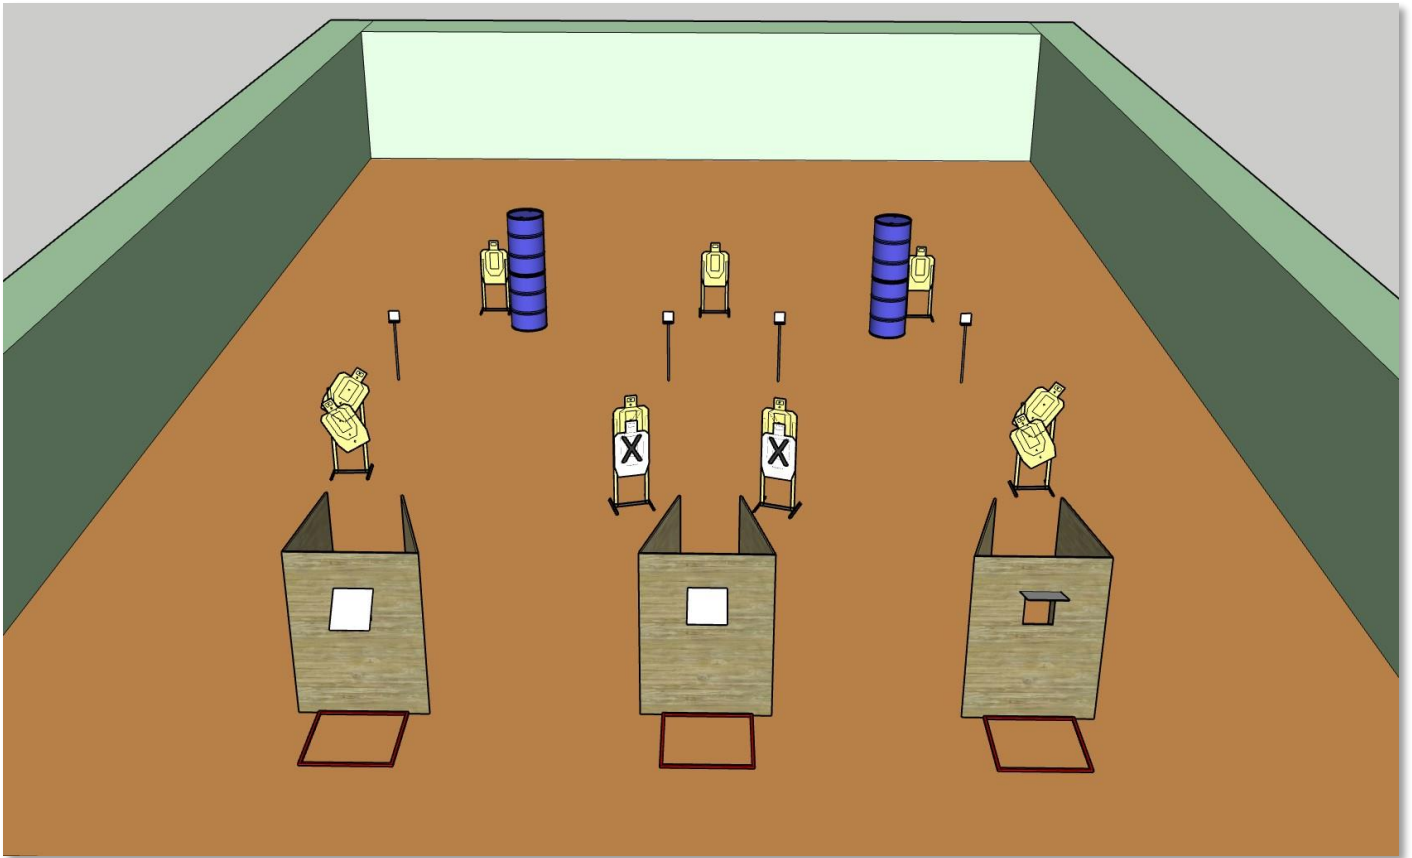

LSRES Talvi SRA 2022

RASTI 6 Pistooli, ” Luukuilla”

- Rasti on Pitkärasti.
- Pistelaskutapa on rajoittamaton.
- Osuudella on yhteensä 9kpl SRA-tauluja ja 2kpl E/A SRA-taulua, sekä 4kpl plateja.
- Minimilaukausmäärä on 22.
- Max. pistemäärä on 110.
- Ampumaetäisyys on 6 - 20 m
- Käsittelysektorit 90° ylöspäin, sivuille sivuille merkitty oranssein merkein
- Ampumasektori on merkitty sivuille oranssein merkein, ylöspäin ampumasektori on vallin yläreuna.
- Ajanotto alkaa äänimerkistä ja loppuu viimeiseen laukaukseen.
- Lähtöasento normaalisti seisten joissakin kolmesta ampuma-alueesta, ase ladattuna ja varmistettuna kotelossa. Käytettävät lippaat kannossa mukana.
- Äänimerkistä ammutaan luukuista näkyvät kohteet.
- Kaikki rakenteet ovat läpäisemättömiä.
- Rangaistukset voimassa olevan sääntökirjan mukaan.
- Toimintavirherangaistus siitä, ettei ampuja ole ampunut yhtään laukausta joltain taulua kohti voidaan antaa. (Sääntökohta 6.7.2)