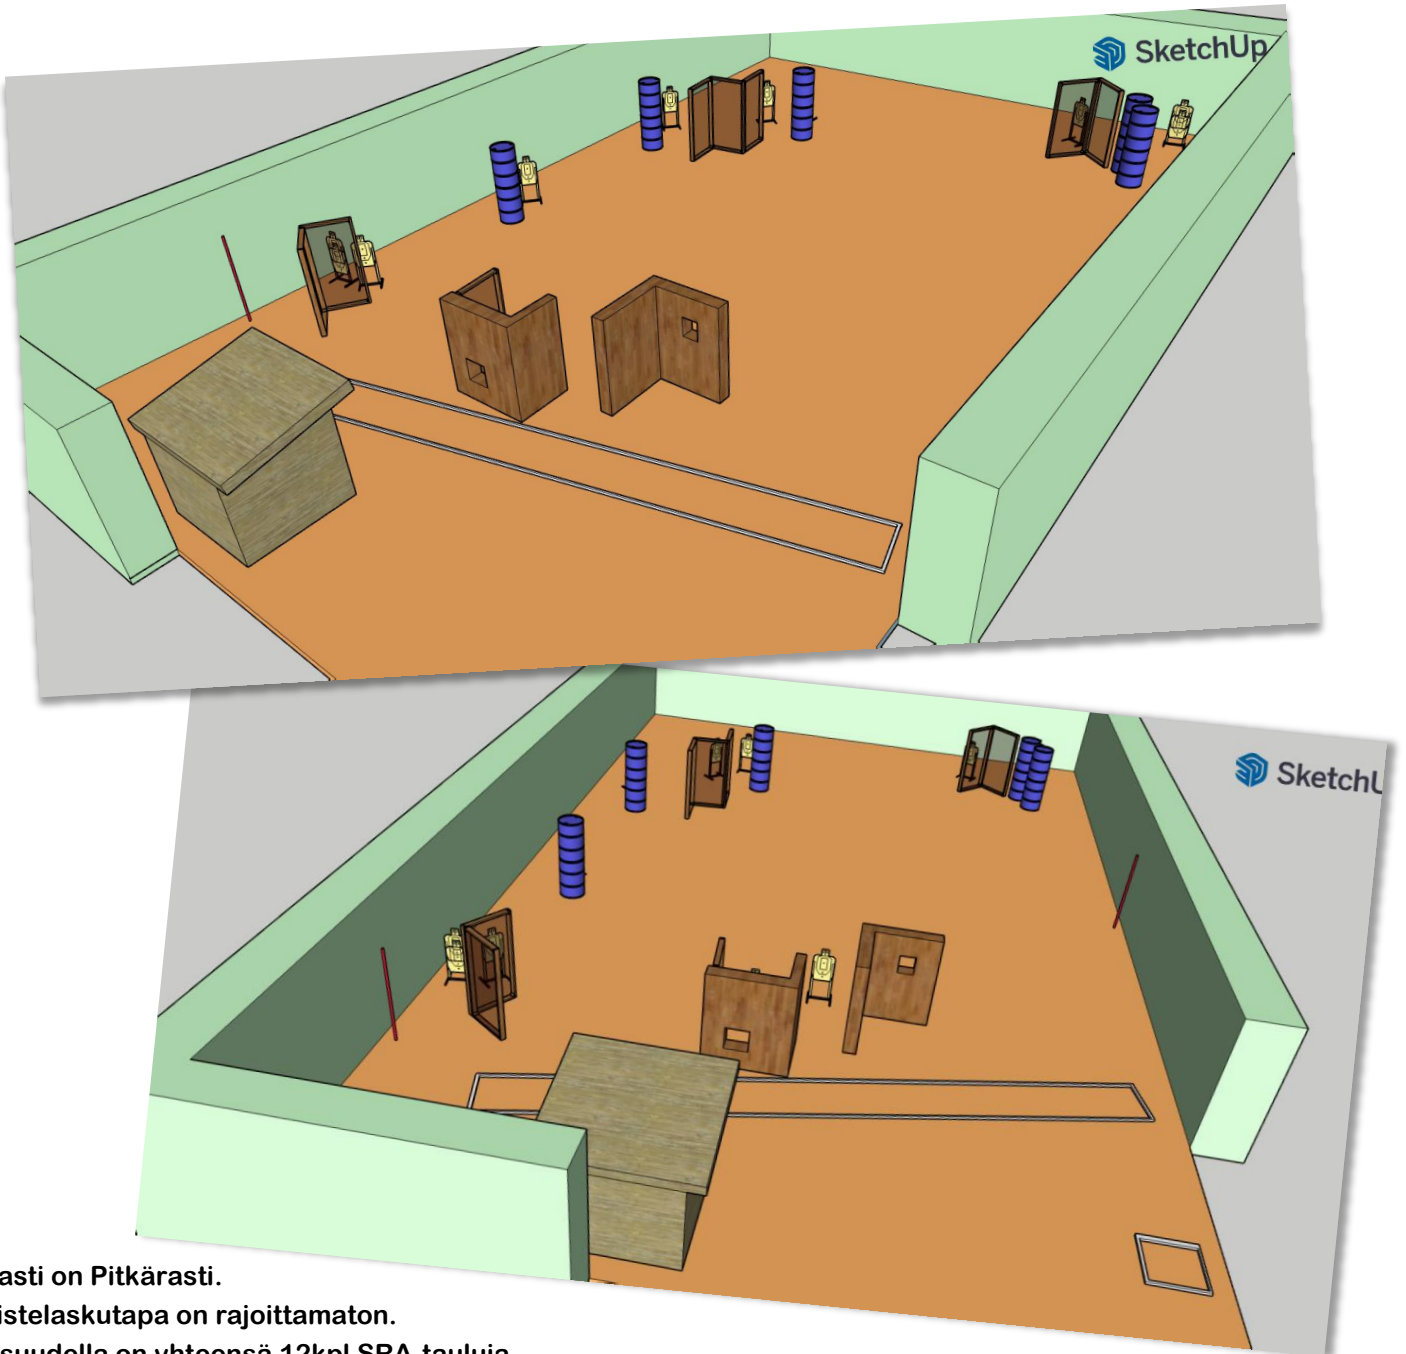

Loimaan Seudun Reserviläiset ry

TALVI SRA 2022

Osoite: Veteraanintie, 32200 Loimaa

LSRES Talvi SRA 2022

RASTI 1 Kivääri, ”Poterossa”

SketchUp

- Rasti on Pitkärasti.
- Pistelaskutapa on rajoittamaton.
- Osuudella on yhteensä 11kpl MINI-IPSC-tauluja ja 5kpl Mini IPSC E/A-taulua.
- Minimilaukausmäärä on 22.
- Max. pistemäärä on 110.
- Ampumaetäisyys on 3 - 60 m
- Käsittelysektorit 90° ylöspäin, sivuille merkitty oranssein merkein.
- Ampumasektori on merkitty sivuille oranssein merkein, ylöspäin ampumasektori on vallin yläreuna.
- Ajanotto alkaa äänimerkistä ja loppuu viimeiseen laukaukseen.
- Lähtöasento vapaa, ase ladattuna ja varmistettuna käsissä. Käytettävät lippaat kannossa mukana.
- Äänimerkistä ammutaan ampuma-alueilta aukoista näkyvät kohteet.
- Kaikki rakenteet ovat läpäisemättömiä.
- Rangaistukset voimassa olevan sääntökirjan mukaan.
- Toimintavirherangaistus siitä, ettei ampuja ole ampunut yhtään laukausta jotain taulua kohti voidaan antaa. (Sääntökohta 6.7.2)

LSRES Talvi SRA 2022

RASTI 2 Kivääri, ”Puolustusasemissa”

- Rasti on Pitkärasti.
- Pistelaskutapa on rajoittamaton.
- Osuudella on yhteensä 12kpl SRA-tauluja.
- Minimilaukausmäärä on 24.
- Max. pistemäärä on 120.
- Ampumaetäisyys on 4-20 m
- Käsittelysektorit 90° ylöspäin, sivuille merkitty oranssein merkein
- Ampumasektori on merkitty sivuille oranssein merkein, ylöspäin ampumasektori on vallin yläreuna.
- Ajanotto alkaa äänimerkistä ja loppuu viimeiseen laukaukseen.
- Lähtöasento: Normaalisti seisten ase ladattuna ja varmistettuna käsissä merkityssä paikassa. Käytettävät lippaat kannossa mukana.
- Äänimerkistä ammutaan ampuma-alueelta näkyvät kohteet.
- Kaikki rakenteet ovat läpäisemättömiä.
- Rangaistukset voimassa olevan sääntökirjan mukaan.
- Toimintavirherangaistus siitä, ettei ampuja ole ampunut yhtään laukausta jotain taulua kohti voidaan antaa. (Sääntökohta 6.7.2)