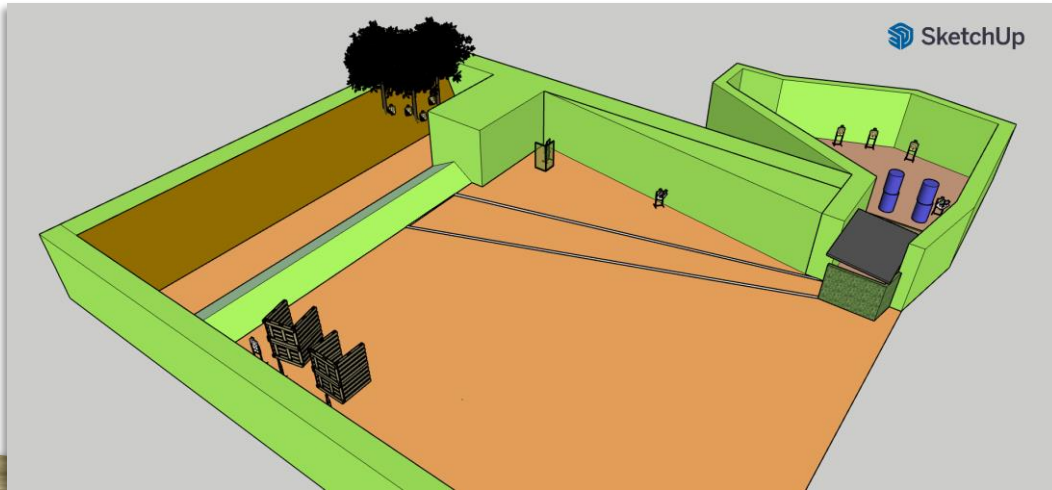

LSRES Talvi SRA 2022

RASTI 4 Kivääri, ”Rynnäkköön”

- Rasti on Pitkärasti.
- Pistelaskutapa on rajoittamaton.
- Osuudella on yhteensä 18kpl SRA-tauluja joista 6kpl on ositettuja ja 6 kpl E/A SRA tauluja.
- Minimilaukausmäärä on 36.
- Max. pistemäärä on 180.
- Ampumaetäisyys on 3 - 30 m
- Käsittelysektorit 90° ylöspäin, sivuille merkitty oranssein merkein
- Ampumasektori on merkitty sivuille oranssein merkein, ylöspäin ampumasektori on vallin yläreuna.
- Ajanotto alkaa äänimerkistä ja loppuu viimeiseen laukaukseen.
- Lähtöasento normaalisti seisten rajatulla ampuma-alueella, ase ladattuna ja varmistettuna käsissä. Käytettävät lippaat kannossa mukana.
- Äänimerkistä ammutaan rajatulta ampuma-alueelta näkyvät kohteet.
- Kaikki rakenteet ovat läpäisemättömiä.
- Rangaistukset voimassa olevan sääntökirjan mukaan.
- Toimintavirherangaistus siitä, ettei ampuja ole ampunut yhtään laukausta jotain taulua kohti voidaan antaa. (Sääntökohta 6.7.2)