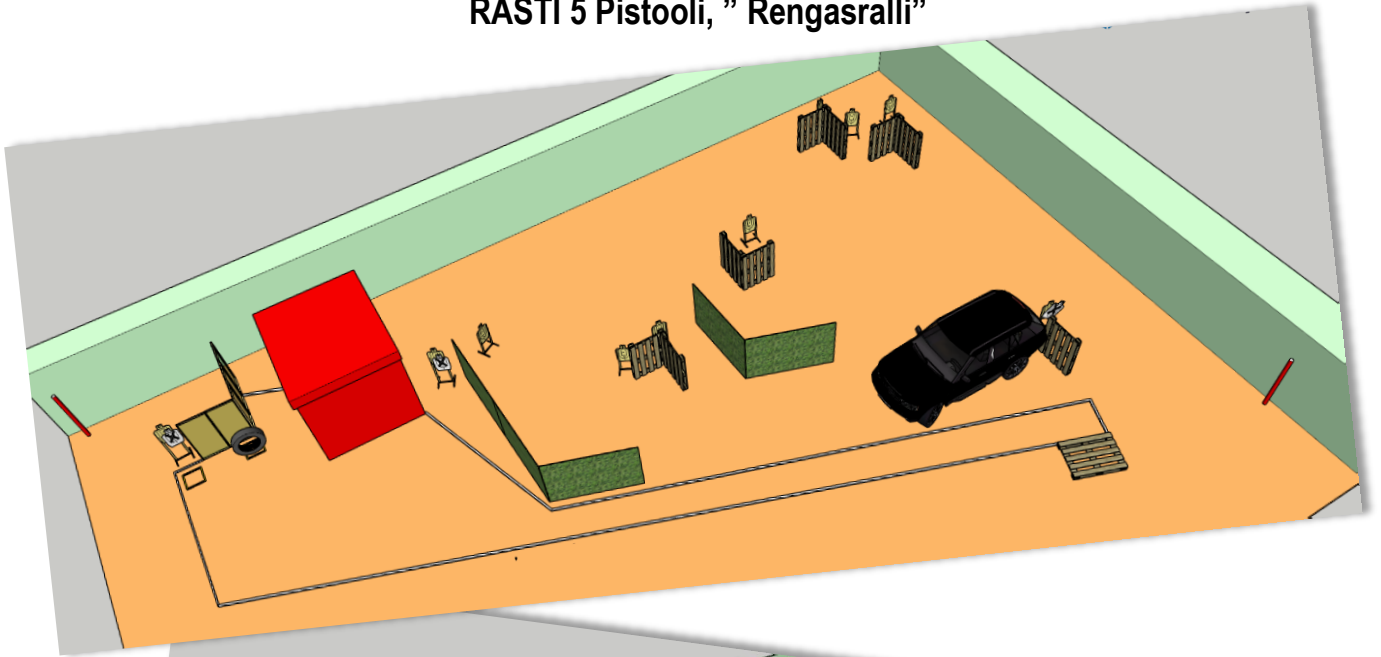

LSRES Talvi SRA 2022

RASTI 5 Pistooli, ”Rengasralli”

- Rasti on Pitkärasti.
- Pistelaskutapa on rajoittamaton.
- Osuudella on yhteensä 11kpl SRA-tauluja ja 4kpl ositettua E/A SRA-tauluja.
- Minimilaukausmäärä on 20.
- Max. pistemäärä on 110.
- Ampumaetäisyys on 6-25 m
- Käsittelysektorit 90° ylöspäin, sivuille sivuille merkitty oranssein merkein
- Ampumasektori on merkitty sivuille oranssein merkein, ylöspäin ampumasektori on vallin yläreuna.
- Ajanotto alkaa äänimerkistä ja loppuu viimeiseen laukaukseen.
- Lähtöasento: Normaalisti seisten kädet alhaalla sivuilla, merkityssä paikassa puukko kädessä. Pistooli kotelossa, lipas kiinni, ladattuna ja varmistettuna. Käytettävät lippaat kannossa mukana.
- Äänimerkistä eliminoidaan puukolla edessä oleva vihollinen jonka jälkeen ammutaan rajatuilta alueelta näkyvät kohteet. Auton rengas on siirrettävä ensimmäisen ja viimeisen laukauksen välissä auton vieressä olevan lavan päälle. **AMMUTTAESSA OLTAVA KOSKETUS RENKAASEEN.**
- Kaikki rakenteet ovat läpäisemättömiä.
- Rangaistukset voimassa olevan sääntökirjan mukaan.
- Puukolla eliminointava vihollinen on 10 pisteen arvoinen. Puukolla osuma sivilliin (E/A-tauluun) -10 pistettä. Puukolla ohi sivallus -10 pistettä.
- Jos rengas ei päädy suorituksen loputtua auton vieressä olevan lavan päälle, 1 toimintavirhe. Koskettamaton rengas ammuttaessa toimintavirhe / laukaus.
- Toimintavirherangaistus siitä, ettei ampuja ole ampunut yhtään laukausta jotain taulua kohti voidaan antaa. (Sääntökohta 6.7.2)